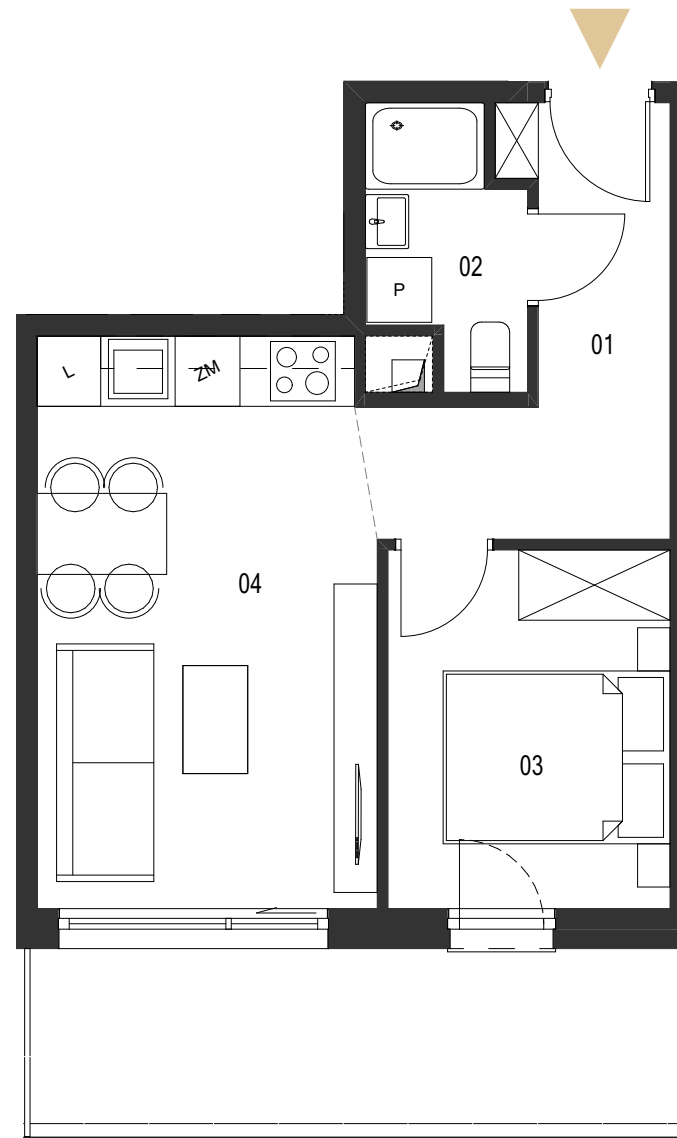

Mieszkanie 1.03

Kondygnacja: **1 PIĘTRO**
Powierzchnia: **35,49 m²**
Balkon: **10,51 m²**

ZESTAWIENIE POWIERZCHNI:

01	hall	7,15 m ²
02	łazienka	3,25 m ²
03	pokój	8,67 m ²
04	pokój z aneksem kuchennym	16,42 m ²
balkon		10,51 m ²

Skala 1:70