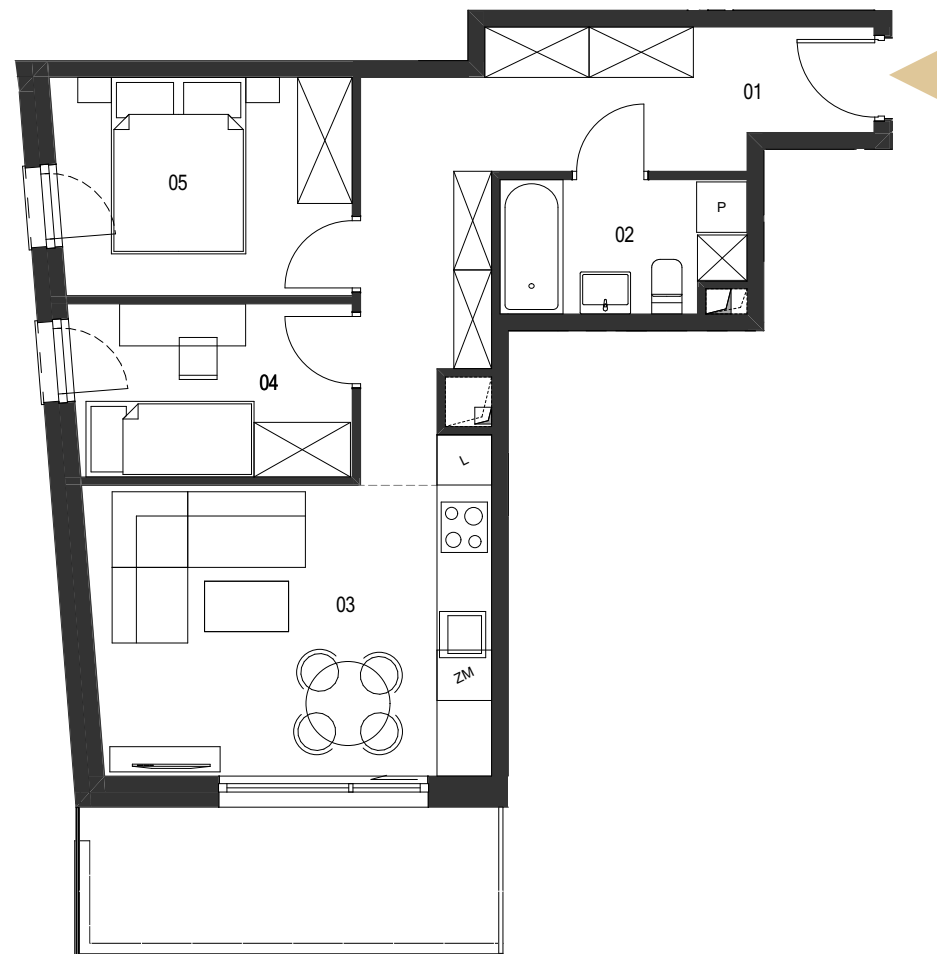

Mieszkanie 1.04

Kondygnacja: **1 PIĘTRO**
Powierzchnia: **51,00 m²**
Balkon: **8,71 m²**

ZESTAWIENIE POWIERZCHNI:

01	hall	13,82 m ²
02	łazienka	4,47 m ²
03	pokój z aneksem kuchennym	16,80 m ²
04	pokój	6,82 m ²
05	pokój	9,09 m ²
balkon		8,71 m ²

Skala 1:90