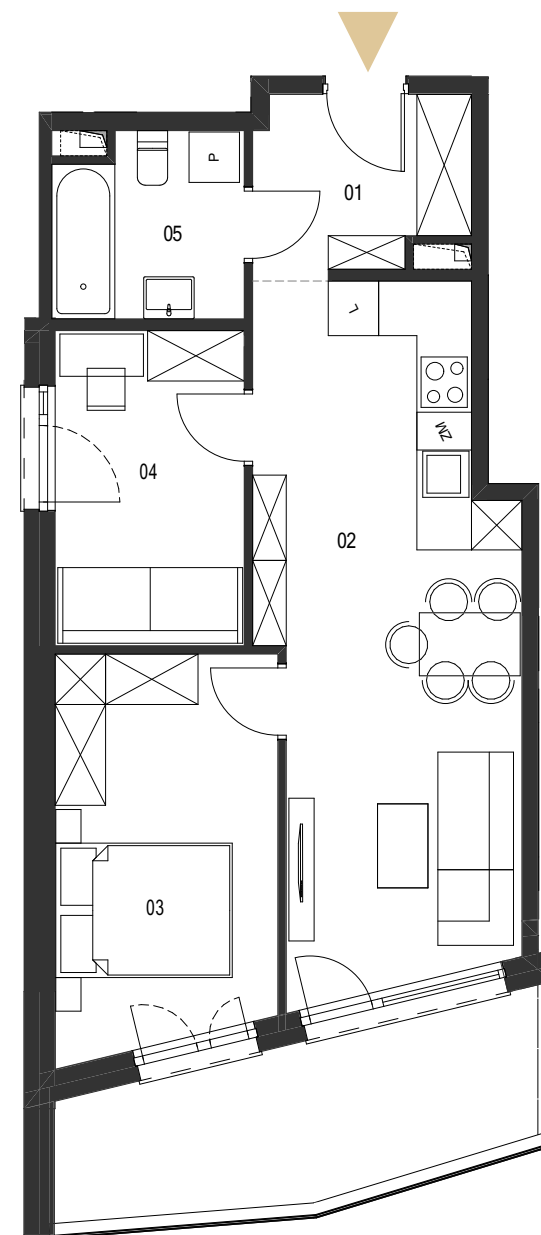

## Mieszkanie 1.05

Kondygnacja: **1 PIĘTRO**

Powierzchnia: **54,30 m<sup>2</sup>**

Balkon: **10,60 m<sup>2</sup>**

### ZESTAWIENIE POWIERZCHNI:

01	hall	5,14 m <sup>2</sup>
02	pokój z aneksem kuchennym	23,64 m <sup>2</sup>
03	pokój	12,25 m <sup>2</sup>
04	biuro	8,44 m <sup>2</sup>
05	łazienka	4,83 m <sup>2</sup>
balkon		10,60 m <sup>2</sup>

Skala 1:90