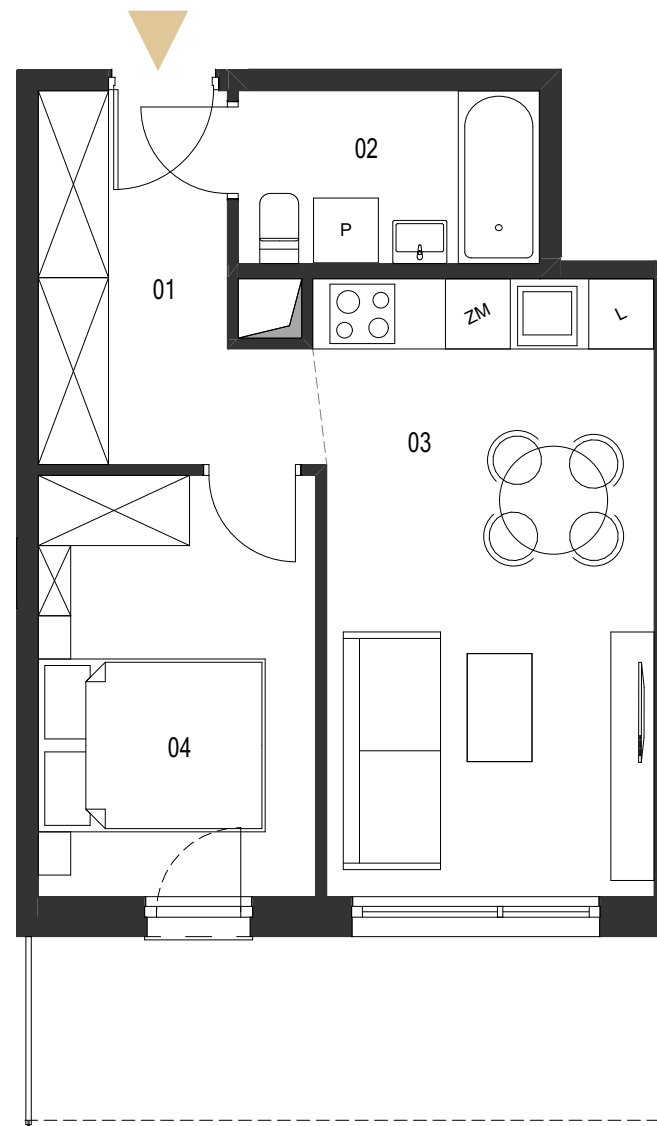

Mieszkanie 2.02

Kondygnacja: **2 PIĘTRO**

Powierzchnia: **38,94 m²**

Balkon: **10,19 m²**

ZESTAWIENIE POWIERZCHNI:

01	hall	6,97 m ²
02	łazienka	4,46 m ²
03	pokój z aneksem kuchennym	17,49 m ²
04	pokój	10,02 m ²
balkon		10,19 m ²

Skala 1:70