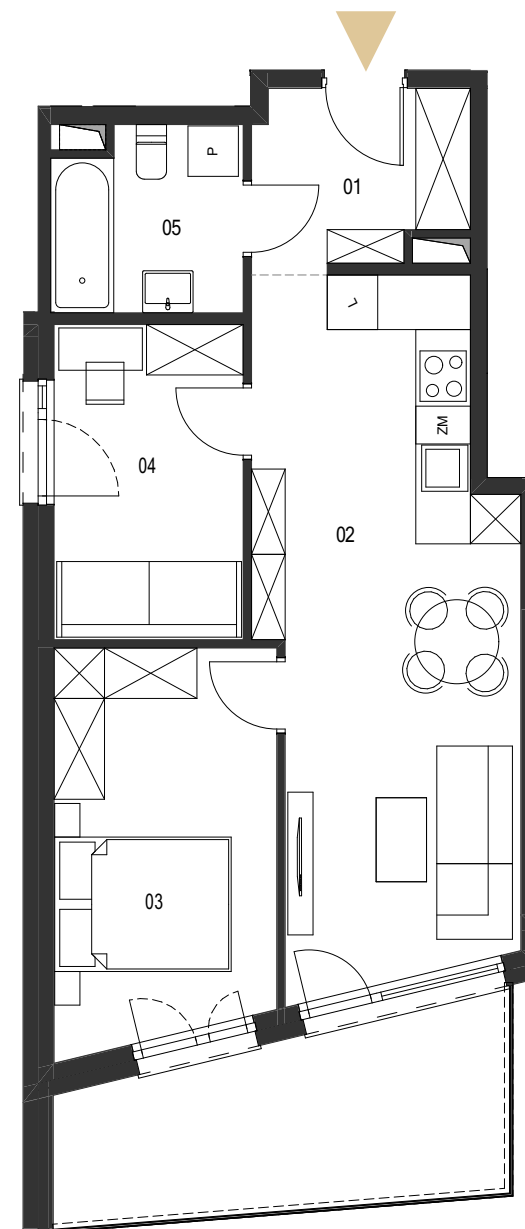

Mieszkanie 2.05

Kondygnacja: **2 PIĘTRO**

Powierzchnia: **54,26 m²**

Balkon: **11,03 m²**

ZESTAWIENIE POWIERZCHNI:

01	hall	5,14 m ²
02	pokój z aneksem kuchennym	23,64 m ²
03	pokój	12,21 m ²
04	biuro	8,44 m ²
05	łazienka	4,83 m ²
balkon		11,03 m ²

Skala 1:90