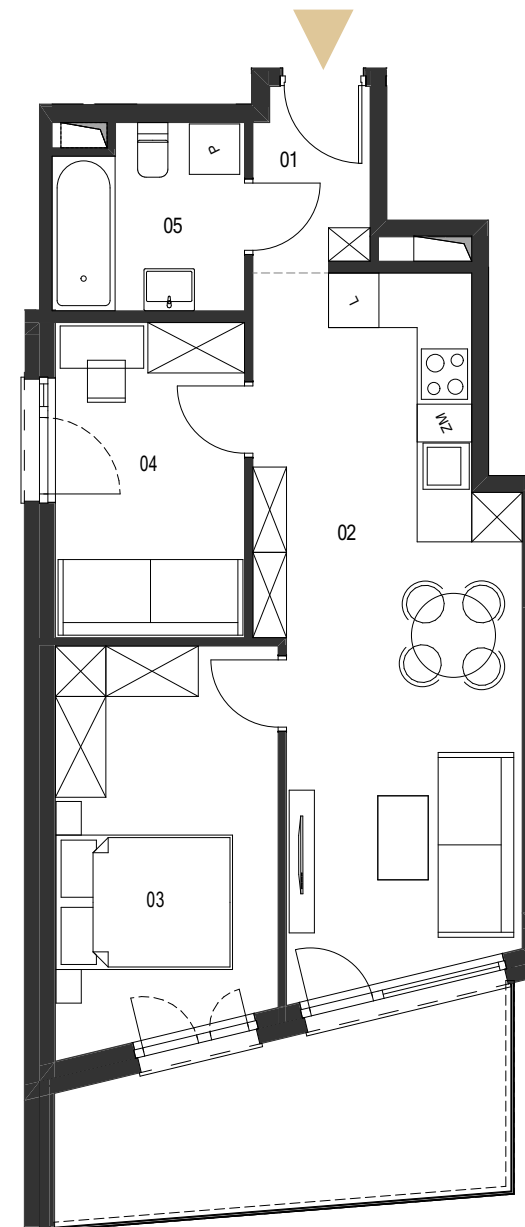

Mieszkanie 3.03

Kondygnacja: **3 PIĘTRO**

Powierzchnia: **52,16 m²**

Balkon: **11,03 m²**

ZESTAWIENIE POWIERZCHNI:

01	hall	2,94 m ²
02	pokój z aneksem kuchennym	23,64 m ²
03	pokój	12,25 m ²
04	biuro	8,44 m ²
05	łazienka	4,89 m ²
balkon		11,03 m ²

Skala 1:90